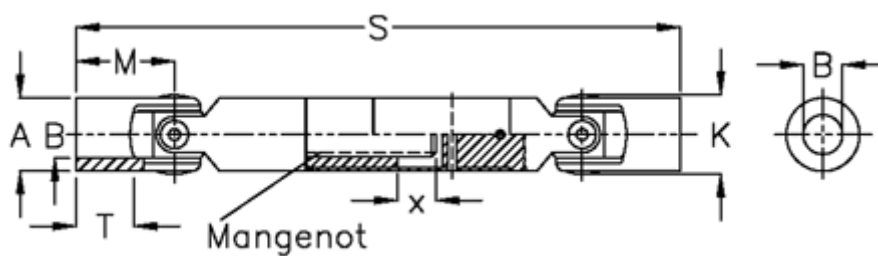

Varenummer: 077321002
Beskrivelse: Krydsled med udtræk 0.732.100.002
S=264 X=60 Boring 20H7, glideleje

Mål

A	= 32
B H7	= 20
M	= 43
Mangenot	= 6x16x20
MD max. Nm	= 60
s	= 264
T	= 25
x	= 60